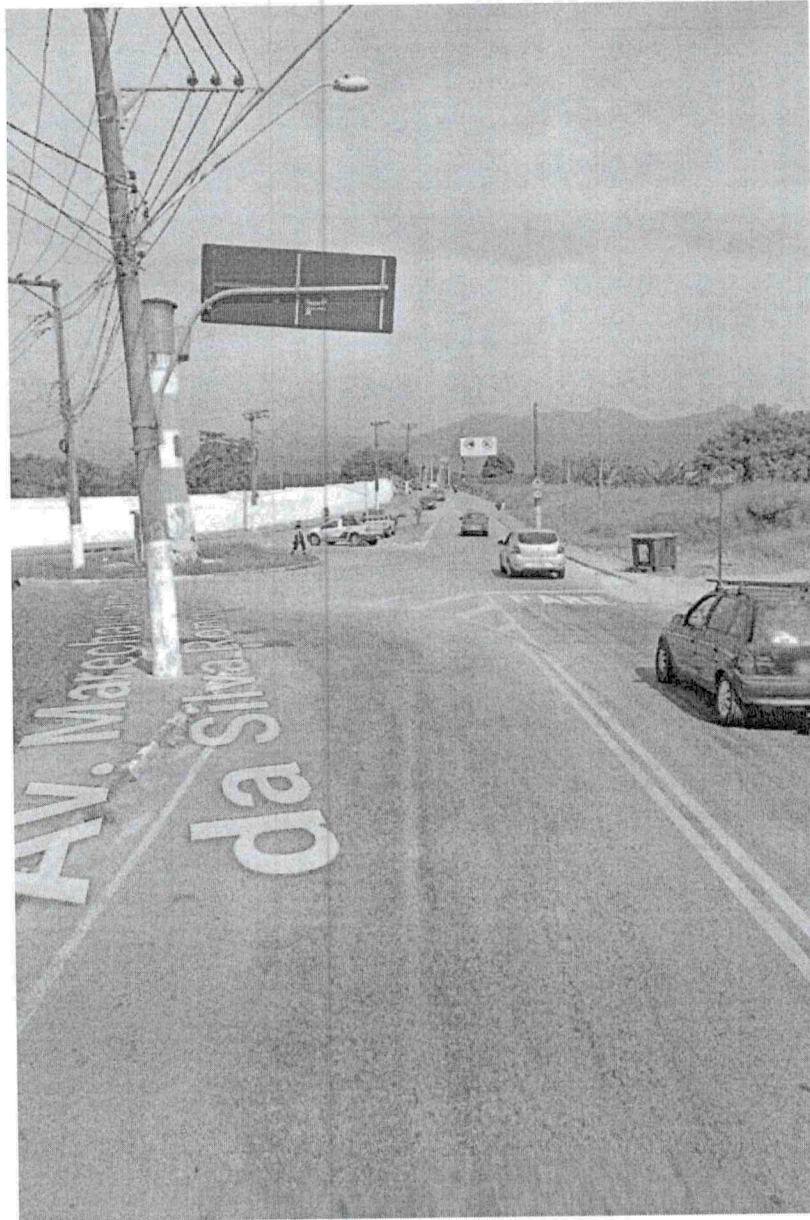

CÂMARA MUNICIPAL DE SÃO VICENTE
Cidade Monumento da História Pátria
Cellula Mater da Nacionalidade

INDICAÇÃO N.º 227/2024

INDICO, nos termos do artigo 150 do Regimento Interno, ao Senhor Prefeito Municipal, a instalação de semáforo e faixa para pedestres na saída da Avenida Nações Unidas para a Ponte “A Tribuna”, na Vila Margarida.

JUSTIFICATIVA

Fomos procurados por munícipes que relataram dificuldade em atravessar no local, especialmente com crianças e idosos, devido à falta de sinalização e da ausência de semáforos. Seguem imagens que retratam a situação atual do local.

CÂMARA MUNICIPAL DE SÃO VICENTE
Cidade Monumento da História Pátria
Cellula Mater da Nacionalidade

ANEXO

Imagem 1

CÂMARA MUNICIPAL DE SÃO VICENTE
Cidade Monumento da História Pátria
Cellula Mater da Nacionalidade